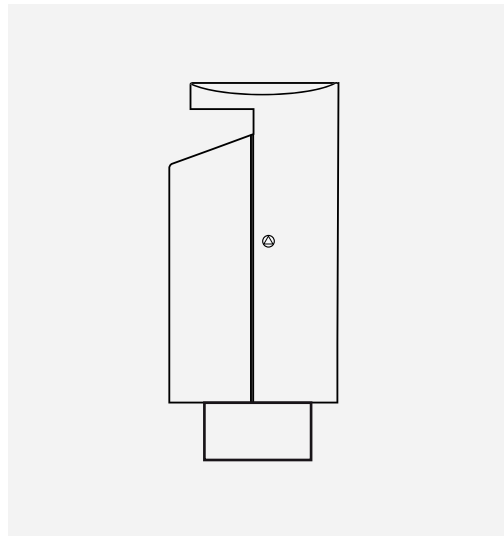

Julie afvalbak

Met de Julie afvalbakken geeft ieder kind (en iedere volwassene) met plezier het juiste voorbeeld. Deze bonte bakken zuigen de aandacht en daarbij ook het afval, zodat de omgeving stimulerend, rein en fris blijft; allemaal voorwaarden voor het veilig en optimaal benutten van de ontwikkelingskansen van ieder kind

Sokkel
Breedte: 391
Hoogte: 760
Inhoud: 44L

Optie: Paalbevestiging
Breedte: 391
Hoogte: 760
Inhoud: 44L