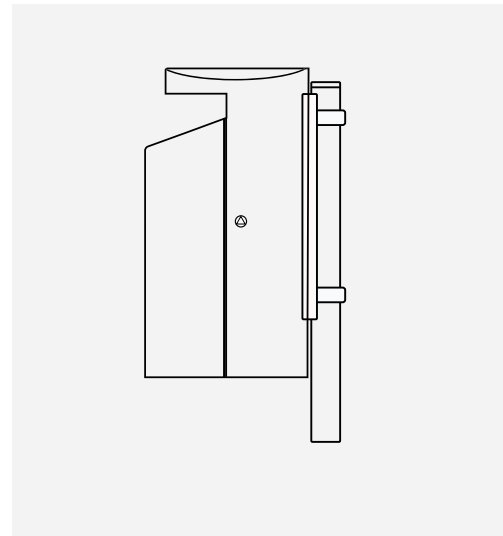

Julie afvalbak

Met de Julie afvalbakken geeft ieder kind (en iedere volwassene) met plezier het juiste voorbeeld. Deze bonte bakken zuigen de aandacht en daarbij ook het afval, zodat de omgeving stimulerend, rein en fris blijft; allemaal voorwaarden voor het veilig en optimaal benutten van de ontwikkelingskansen van ieder kind

Sokkel
Breedte: 391
Hoogte: 760
Inhoud: 44L

Optie: Paalbevestiging
Breedte: 391
Hoogte: 760
Inhoud: 44L