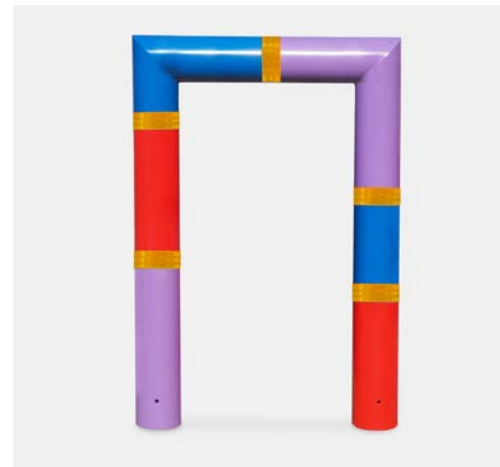

Julie Accentpaal
Hoogte: 2950mm
Diameter: 323mm

Julie Accentpaal met slagboom
Hoogte: 2950mm
Diameter: 323mm
Lengte slagboom: 3800mm

Materiaal:
Staal S235JR
thermisch verzinkt conform
NBN EN 1461.

Afwerking:
UV- en weersbestendige
poedercoating in de
iconische Julie kleuren

Julie beugels simpelweg onmisbaar. Zonder wrevel op te wekken maken ze perfect duidelijk waar bestuurders mogen stilstaan. Zo bereikt iedereen vrij van frustratie en vooral: veilig, de schoolpoort.

Wegneembaar

Hoogte: 750mm (Boven maaiveld)
Breedte: 1500mm
Diameter: 159mm

Vast (in te betonneren)

Hoogte: 1100mm
Breedte: 1500mm
Diameter: 159mm

Vast (in te betonneren)

Hoogte: 1350mm
Breedte: 900mm
Diameter: 159mm

Materiaal:
Staal S235JR
thermisch verzinkt conform
NBN EN 1461.

Afwerking:
UV- en weersbestendige
poedercoating in de
iconische Julie kleuren

Afwerking:
Gele reflecterende markeringen
(merk 3M)

Julie draai- en hoekbeugel

Met de Julie draai- en hoekbeugels verlos je iedere betrokkene van alle mogelijke twijfel. Ze bakenen zonneklaar af waar voetgangers en bestuurders zich mogen begeven. Ook hier gebeurt dit alweer met de typische, vrolijk kordate Julie-flair. Maar vergis je niet: hoe speels hun kleurenpallet ook mag zijn, deze beugels zijn stevig genoeg om aanrijdingen te verhinderen